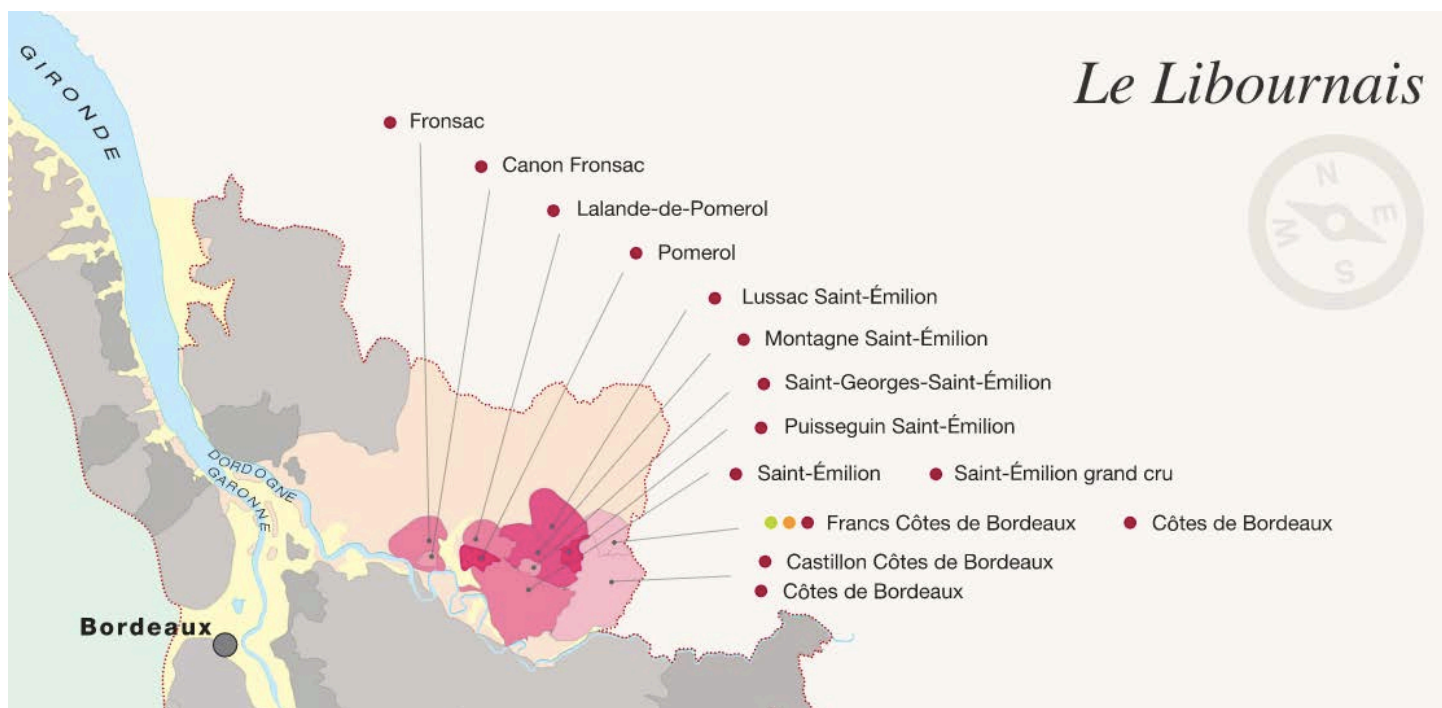

EAT • DRINK • DISCOVER

BORDEAUX

WITH
ÉLODIE

Precio:

Desde 525€ (1 a 2 personas)

+ 50€ por persona adicional

Hasta 8 personas como máximo

Un cargo adicional puede generarse si la salida y/o la llegada no está en el centro de Burdeos.